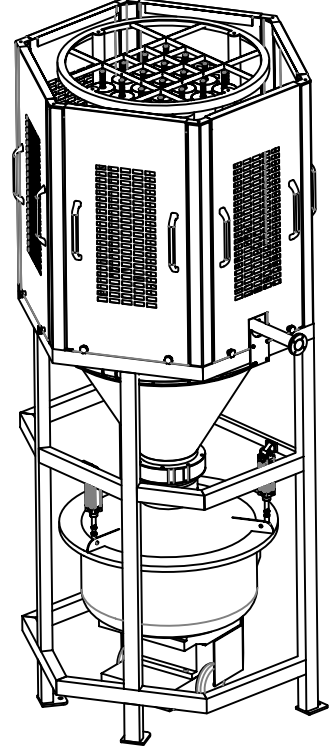

MiKSER BESLEME TERAZiSi

Mixer Feeding Scale

TR

- 200 kg tartım kapasitesinde
- Tamamen aisi-304(krom) malzemeden üretilmiş
- 12 adet 1000(mm) uzunluğunda polyester filtre
- Elektronik sistem dolum kontrolü
- Kullanılan silindirler FESTO markalıdır
- Ekmek fabrikaları ve unlu mamül imalatı yapan işletmelerde kullanılmaktadır

ENG

- 200 kg weighing capacity
- Made of aisi-304(krom) material completely
- 12 pcs of 1000(mm) long polyester filter
- Electronical controller
- Cylinders are FESTO
- It is used in bread factory and bakery products