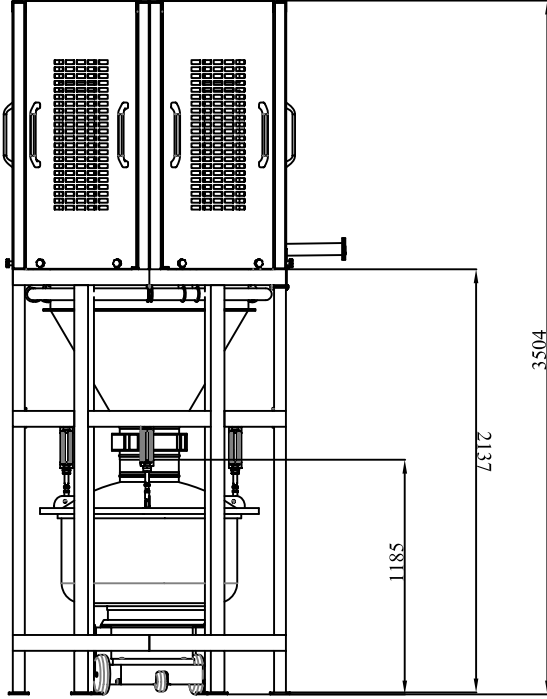

MiKSER BESLEME TERAZiSi

Mixer Feeding Scale

TR

- 200 kg tartım kapasitesinde
- Tamamen aisi-304(krom) malzemeden üretilmiş
- 12 adet 1000(mm) uzunluğunda polyester filtre
- Elektronik sistem dolum kontrolü
- Kullanılan silindirler FESTO markalıdır
- Ekmek fabrikaları ve unlu mamül imalatı yapan işletmelerde kullanılmaktadır

ENG

- 200 kg weighing capacity
- Made of aisi-304(krom) material completely
- 12 pcs of 1000(mm) long polyester filter
- Electronical controller
- Cylinders are FESTO
- It is used in bread factory and bakery products