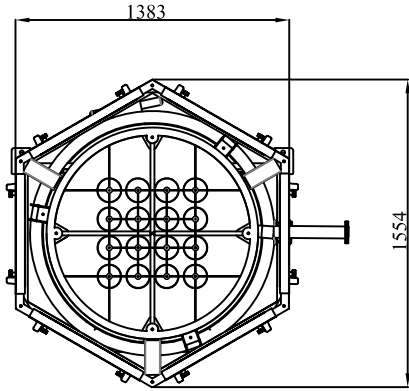

MiKSER BESLEME TERAZiSi

Mixer Feeding Scale

TR

- 200 kg tartım kapasitesinde
- Tamamen aisi-304(krom) malzemeden üretilmiş
- 12 adet 1000(mm) uzunluğunda polyester filtre
- Elektronik sistem dolum kontrolü
- Kullanılan silindirler FESTO markalıdır
- Ekmek fabrikaları ve unlu mamül imalatı yapan işletmelerde kullanılmaktadır

ENG

- 200 kg weighing capacity
- Made of aisi-304(krom) material completely
- 12 pcs of 1000(mm) long polyester filter
- Electronical controller
- Cylinders are FESTO
- It is used in bread factory and bakery products